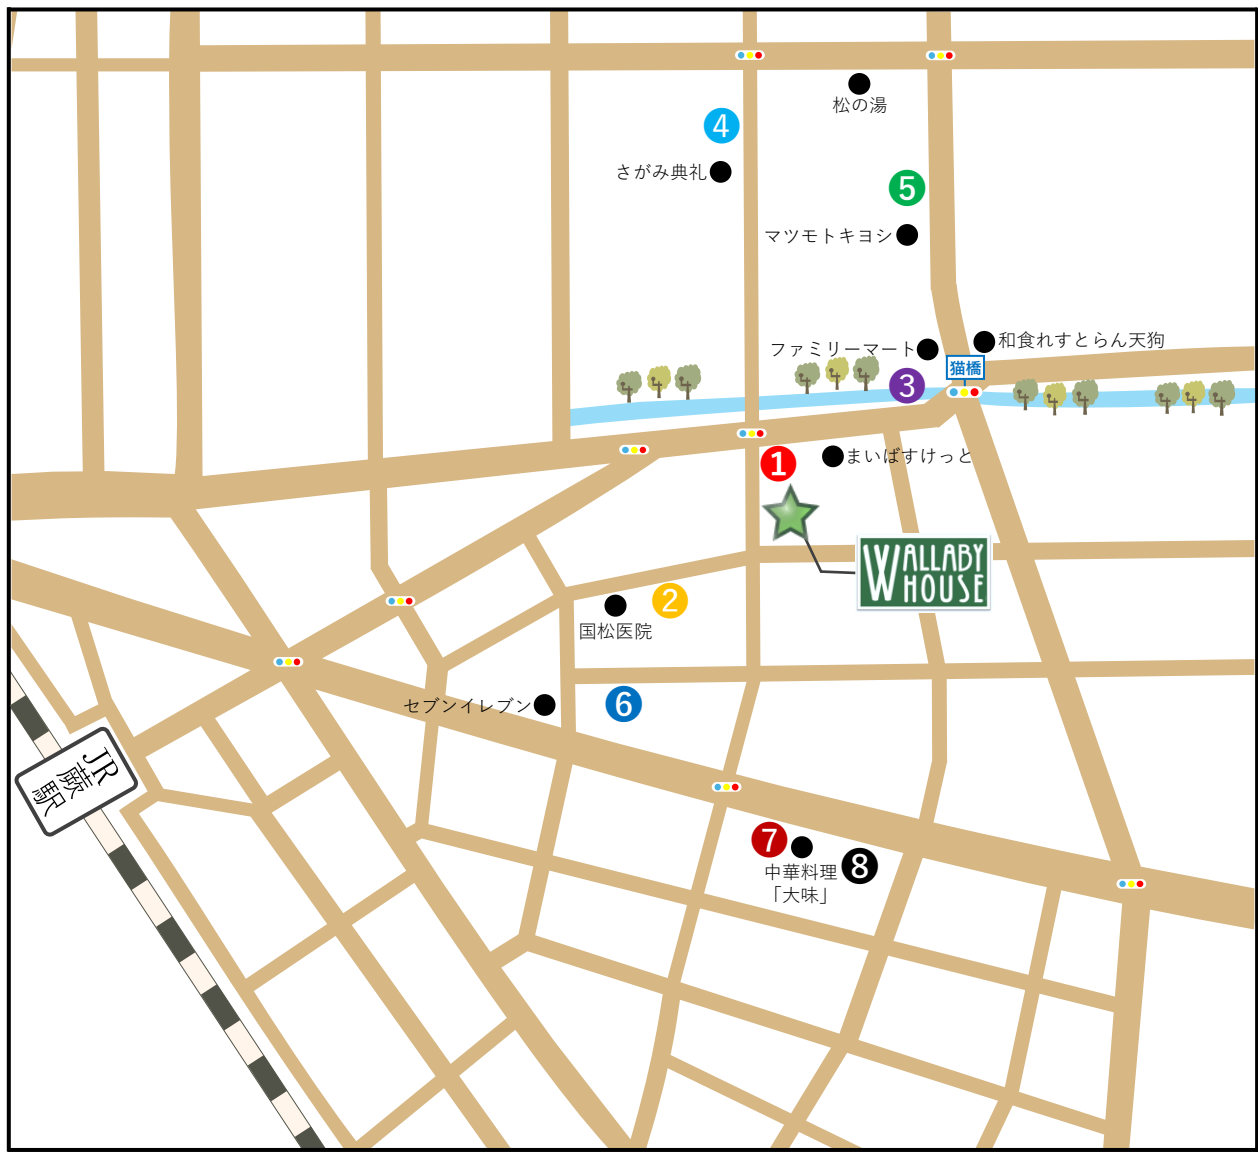

WALLABY HOUSE

周辺駐車場マップ

Parking lots around the hotel!

①One Park芝新町
 料金：8時-20時/60分200円
 20時-8時/60分100円
 【24時間 最大1,200円
 20時-8時 最大300円】
 台数：6台
 住所：埼玉県川口市芝新町14-8
 距離：徒歩20秒ほど(約30m)

②タイムズ川口芝新町第3
 料金：15分100円
 【8時-18時 最大1,200円
 18時-8時 最大500円】
 台数：6台
 住所：埼玉県川口市芝新町10
 距離：徒歩1分ほど(約110m)

③ピー・ゾーン川口芝5丁目
 料金：8時-20時/60分200円(最大800円)
 20時-8時/60分100円(最大300円)
 【24時間 最大1,000円】
 台数：6台
 住所：埼玉県川口市芝5-19-16
 距離：徒歩2分ほど(約140m)

④Dパーキング川口芝5丁目第2
 料金：8時-20時/40分200円
 20時-8時/60分100円
 【24時間 最大700円】
 台数：5台
 住所：埼玉県川口市芝5-16
 距離：徒歩3分ほど(約250m)

⑤タイムズ川口芝5丁目
 料金：60分220円
 【24時間 最大660円
 19時-8時 最大330円】
 台数：6台
 住所：埼玉県川口市芝5-21
 距離：徒歩4分ほど(約300m)

⑥エイブルパーキング芝新町
 料金：8時-19時/40分200円
 19時-8時/60分100円
 【12時間 最大900円
 19時-8時 最大300円】
 台数：2台
 住所：埼玉県川口市芝新町11-7
 距離：徒歩3分ほど(約200m)

⑦スペースECO蕨塚越第1
 料金：【24時間800円
 18~24時-7時/500円】
 台数：11台
 住所：埼玉県蕨市塚越2-16-4
 距離：徒歩3分ほど(約240m)

⑧タイムズ蕨塚越第9
 料金：20分110円
 【8時-20時 最大660円
 20時-8時 最大330円】
 台数：2台
 住所：埼玉県蕨市塚越2-14
 距離：徒歩5分ほど(約400m)